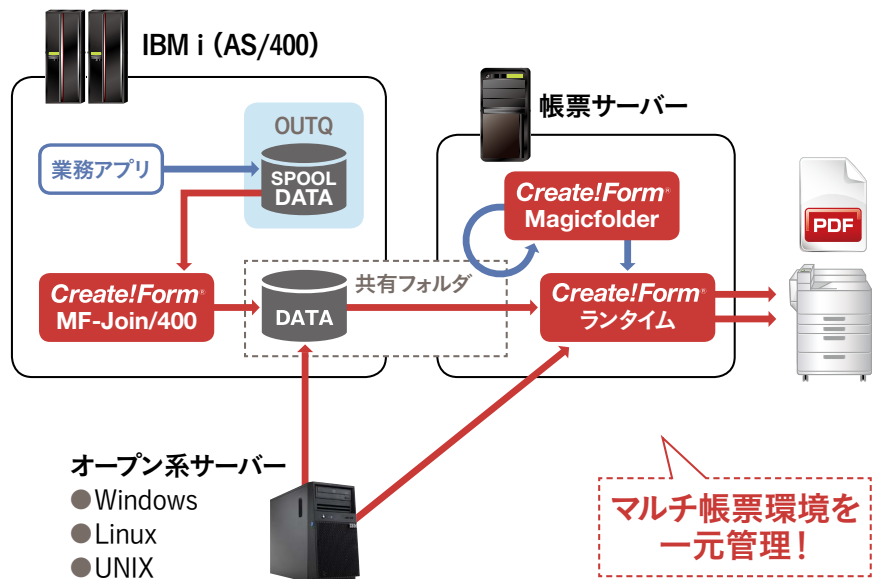

IBM i 市場で実績を上げる帳票ソリューション

帳票
ソリューション

簡単・自由な帳票設計、多彩な表現・多様な出力

Create!Form[®]

IBM iの帳票環境をオープン化！

Create!Form[®] はIBM iユーザーの多様な帳票ニーズにお応えします。

- ▶ デザイン変更要求に迅速に対応したい
- ▶ 表現力豊かな作り込みをしたい
- ▶ PDFでメール・FAX配信をしたい
- ▶ 専用帳票を廃止したい
- ▶ オープン系プリンタに切り替えたい
- ▶ 帳票を電子化して保管したい
- ▶ 多様な帳票環境を一元管理したい
- ▶ 導入実績が豊富な帳票ツールを導入したい

マルチ帳票環境を
一元管理!

簡単

帳票ジョブ定義～レイアウト作成
～データマッピング～テスト実行を
一環して行える統合帳票開発環境

Excel、Word、PDFファイルから帳票フォームを
インポートし、簡単に素早くレイアウト作成

多彩

集計表、明細帳票、可変繰り返し帳票、可変複合帳票などのほか、
バーコード・2次元コード、グラフ、画像、チャートに対応し多彩な表現が可能

多様

PDF帳票、FAX配信、オープン系プリンタへの出力、
電子帳票・文書管理システムへの保管など
多様な出力が可能