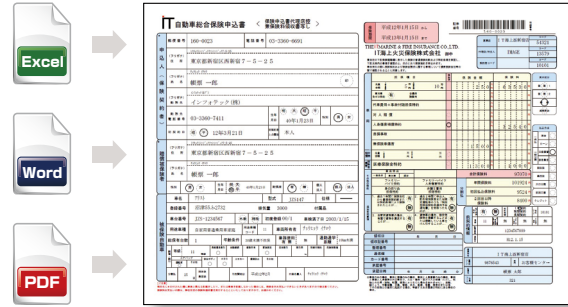

IBM i 市場で実績を上げる帳票ソリューション

帳票
ソリューション

簡単・自由な帳票設計、多彩な表現・多様な出力

Create!Form[®]

IBM iの帳票環境をオープン化！

Create!Form[®] はIBM iユーザーの多様な帳票ニーズにお応えします。

- ▶ デザイン変更要求に迅速に対応したい
- ▶ 表現力豊かな作り込みをしたい
- ▶ PDFでメール・FAX配信をしたい
- ▶ 専用帳票を廃止したい
- ▶ オープン系プリンタに切り替えたい
- ▶ 帳票を電子化して保管したい
- ▶ 多様な帳票環境を一元管理したい
- ▶ 導入実績が豊富な帳票ツールを導入したい

マルチ帳票環境を
一元管理!

簡単

帳票ジョブ定義～レイアウト作成
～データマッピング～テスト実行を
一環して行える統合帳票開発環境

Excel、Word、PDFファイルから帳票フォームを
インポートし、簡単に素早くレイアウト作成

多彩

集計表、明細帳票、可変繰り返し帳票、可変複合帳票などのほか、
バーコード・2次元コード、グラフ、画像、チャートに対応し多彩な表現が可能

多様

PDF帳票、FAX配信、オープン系プリンタへの出力、
電子帳票・文書管理システムへの保管など
多様な出力が可能