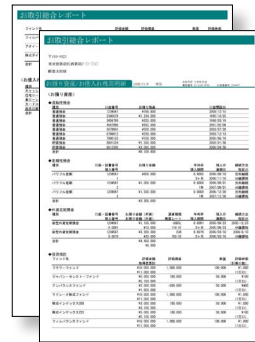

マルチ帳票環境を
一元管理!

簡単

帳票ジョブ定義～レイアウト作成
～データマッピング～テスト実行を
一環して行える統合帳票開発環境

Excel、Word、PDFファイルから帳票フォームを
インポートし、簡単に素早くレイアウト作成

多彩

集計表、明細帳票、可変繰り返し帳票、可変複合帳票などのほか、
バーコード・2次元コード、グラフ、画像、チャートに対応し多彩な表現が可能

多様

PDF帳票、FAX配信、オープン系プリンタへの出力、
電子帳票・文書管理システムへの保管など
多様な出力が可能